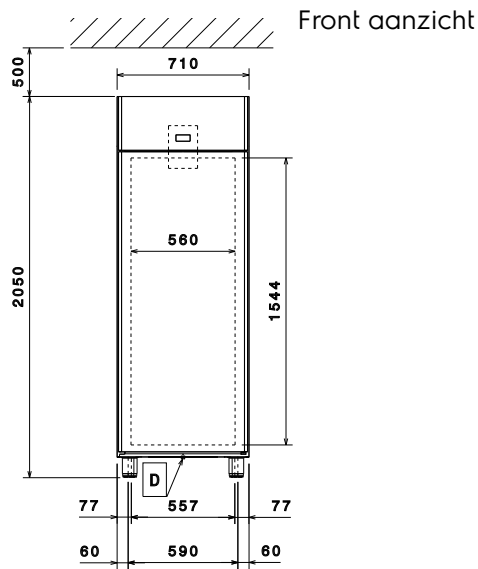

EI = Elektrische aansluiting
RI = Remote koeling aansluiting
RO = Remote aansluiting