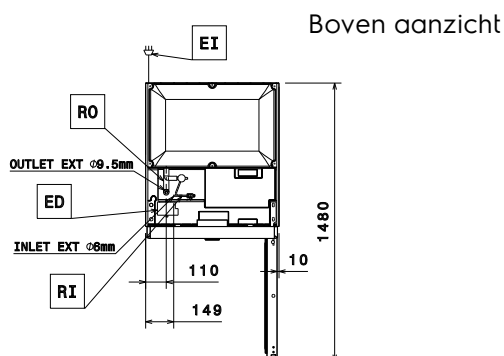

Elektra

Voltage	727251 (ESP71FRR)	220-240 V/1 ph/50/60 Hz
Elektrisch max. vermogen		0.305 kW
Ontdooi vermogen		0.18 kW
Stekker type		CE-SCHUKO

Algemene gegevens

Bruto inhoud	670 lt
Netto inhoud	503 lt
Draairichting deur	Rechts draaiend
Externe afmetingen, lengte	710 mm
Externe afmetingen, breedte	835 mm
Externe afmetingen, diepte met geopende deur	1480 mm
Externe afmetingen, hoogte	2050 mm
Interne afmetingen, lengte	560 mm
Interne afmetingen, breedte	707 mm
Interne afmetingen, hoogte	1544 mm
Gewicht, netto	102 kg
Aantal en type meegeleverde roosters	4 - GN 2/1
Extern materiaal	Roestvrijstaal 1.4301 (AISI304)
Intern materiaal	Roestvrijstaal 1.4301 (AISI304)
Extern deurmateriaal	Roestvrijstaal 1.4301 (AISI304)
Externe achterwand	Roestvrijstaal 1.4301 (AISI304)
Aantal ophangpunten en onderlinge afstand	44; 30 mm
Waterdichtheid index	IPX1
Klimaat klasse	5

Overige gegevens

Controle type	Digitaal
Temperatuur, minimaal	-2 °C
Temperatuur, maximaal	10 °C
Koelmiddel	R134a;R513A;R426A
GWP index	1300; 573; 1508
Werking	Geventileerd
Isolatie	75 mm (Cyclopentaan)

Remote uitvoering voor aansluiting op een extern aggregaat

Aanbevolen koelvermogen*	412 W
Bij verdampings temperatuur	-10 °C
Bij condensatie temperatuur	55 °C
Max. omgevings temperatuur	43 °C
Remote afvoer aansluiting	9.5 mm
Remote toevoer aansluiting	6 mm
	Koelvermogen berekend met een leidinglengte van maximaal 15 meter (zonder bochten)

*Let op:

ISO certificaat