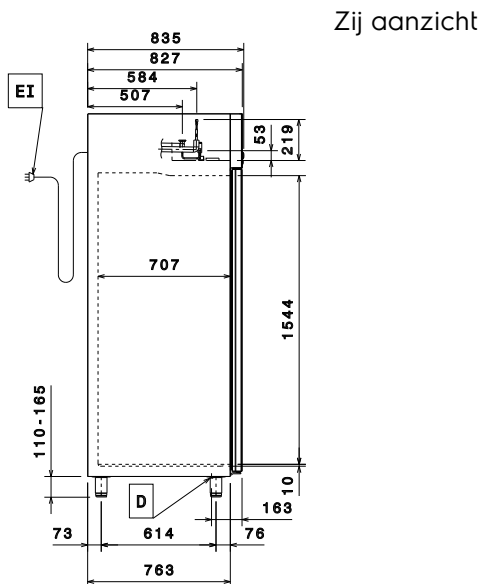

EI = Elektrische aansluiting
RI = Remote koeling aansluiting
RO = Remote aansluiting